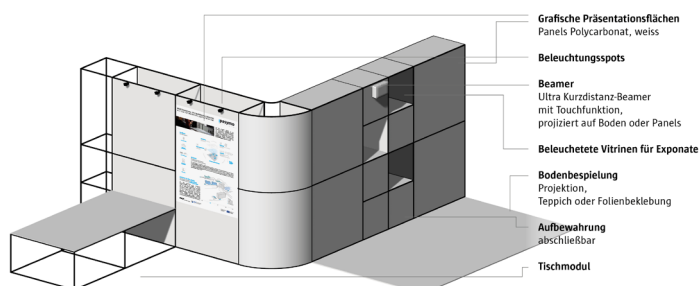

Erste Ausstellungsrunde

Wie kann man die komplexen Mobilitätsherausforderungen durchdringen, wie funktioniert Aquaponik und welche Rolle spielen digitale Modelle in der Stadtentwicklung? Diesen Fragen wurde in drei Forschungsprojekten nachgegangen und werden nun in unserem showroom ausgestellt.

Aber auch regionale Akteure sollen ihre Projekte ausstellen und testen können. Das erste Exponat stellt ein innovatives Stallbegrünungssystem zur Verbesserung von Nutztierhaltung und Umweltverträglichkeit dar.

Ihr wollt auch etwas testen, zeigen, vermitteln? Dann sprecht uns einfach an!