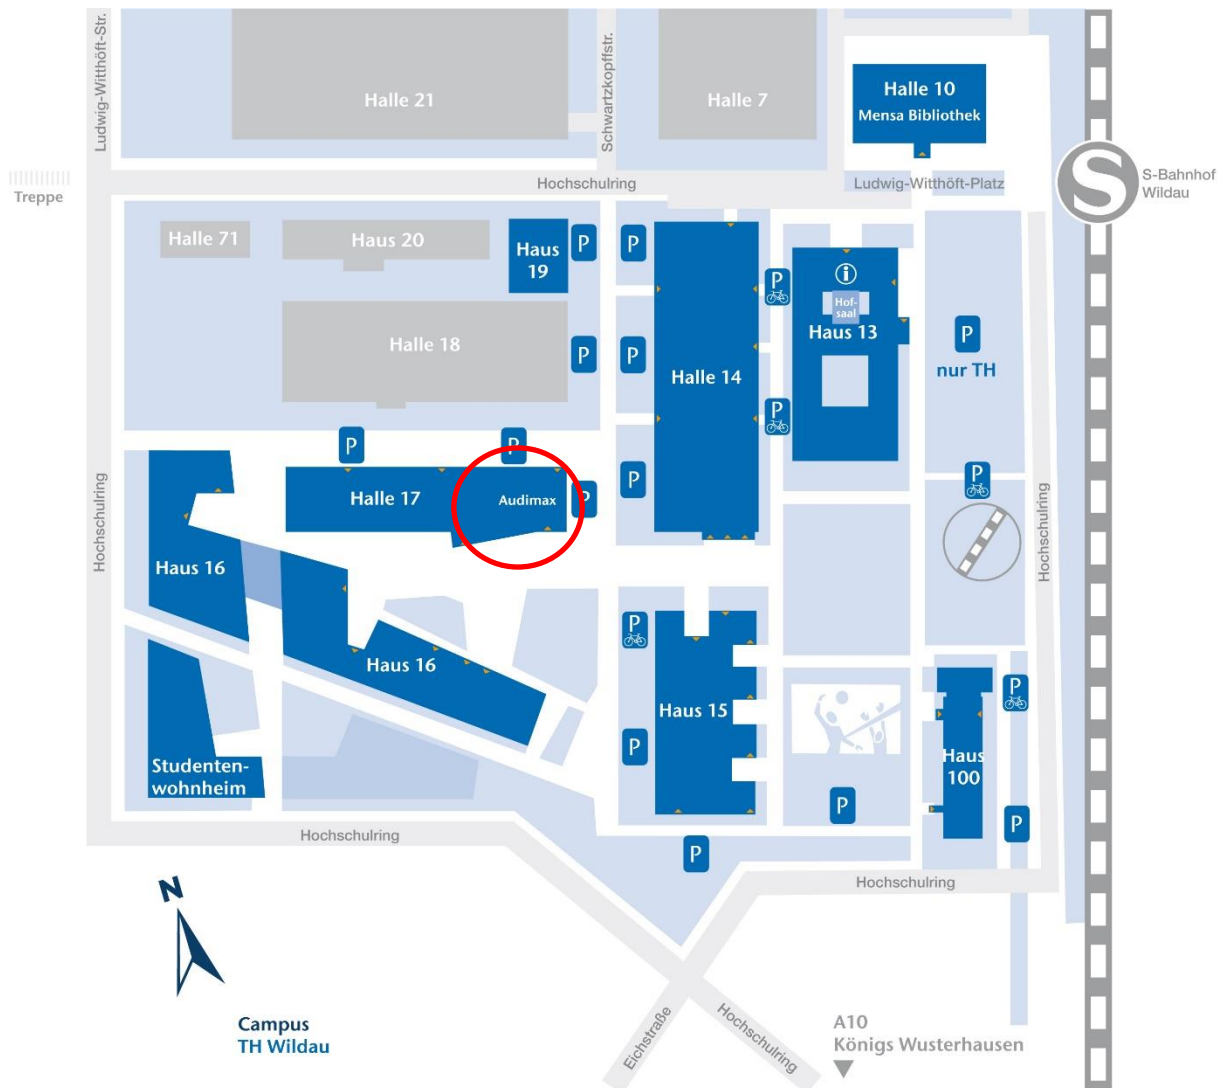

NEUE INSTRUMENTE FÜR DAS REGIONALE INNOVATIONSSYSTEM

Kick-off Innovation Hub 13

1. Treffen des Transferbeirates Innovation Hub 13

07. Juni 2018 | Technische Hochschule Wildau | Audimax

15.00 Uhr	Herzlich willkommen im Innovation Hub 13 Prof. Dr. rer. nat. Ralf Vandenhouten, Vizepräsident für Forschung und Transfer, Technische Hochschule Wildau Prof. Dr. rer. nat. Katrin Salchert, Vizepräsidentin für Wissens- und Technologietransfer und Struktur, BTU Cottbus-Senftenberg
15.10 Uhr	Grußwort Neue Instrumente und Programme der Innovationsförderung Kathrin Meyer MinR'in (angefragt) Bundesministeriums für Bildung und Forschung
15.20 Uhr	Grußwort Wirkungen des Wissens- und Technologietransfers in der Region Dr. Martina Münch, Ministerin (angefragt) Ministerium für Wissenschaft, Forschung und Kultur (MWFK) des Landes Brandenburg
15.30 Uhr	Technologiescouting Methodische Ansätze und die Rolle von Scouts. Eckhard Foltin, Foltin Future Consulting, Mitglied des Transferbeirates Innovation Hub 13
16.00 Uhr	Die Unvorhersehbarkeit von Zukunft Gestaltung durch Innovationen? Frank Rehme, Innovationsexperte und Querdenker, Mitglied des Transferbeirates Innovation Hub 13
16.30 Uhr	Innovation Hub 13 Impact Vorgehen Methoden und Akteure Impulse, Idea Boards und Artefakte Team Innovation Hub 13, Technische Hochschule Wildau, BTU Cottbus-Senftenberg
ab 17.30 Uhr	Get together Show and tell.
18.00 Uhr	1. Treffen des Transferbeirates Innovation Hub 13 (internes Treffen) ViNN:Lab (Haus 16/A, Raum 2095) Diskussion des Projektstandes, aktuelle Entwicklungen und neue Impulse Mitglieder des Transferbeirates und Team Innovation Hub 13

Anfahrtsskizze | Technische Hochschule Wildau | Audimax

Technische Hochschule Wildau | Hochschulring | 15745 Wildau

Anfahrtspläne und einen interaktiven Campusplan finden Sie unter diesem [Link](#).

Weitere Informationen zum Projekt finden Sie unter innohub13.de.